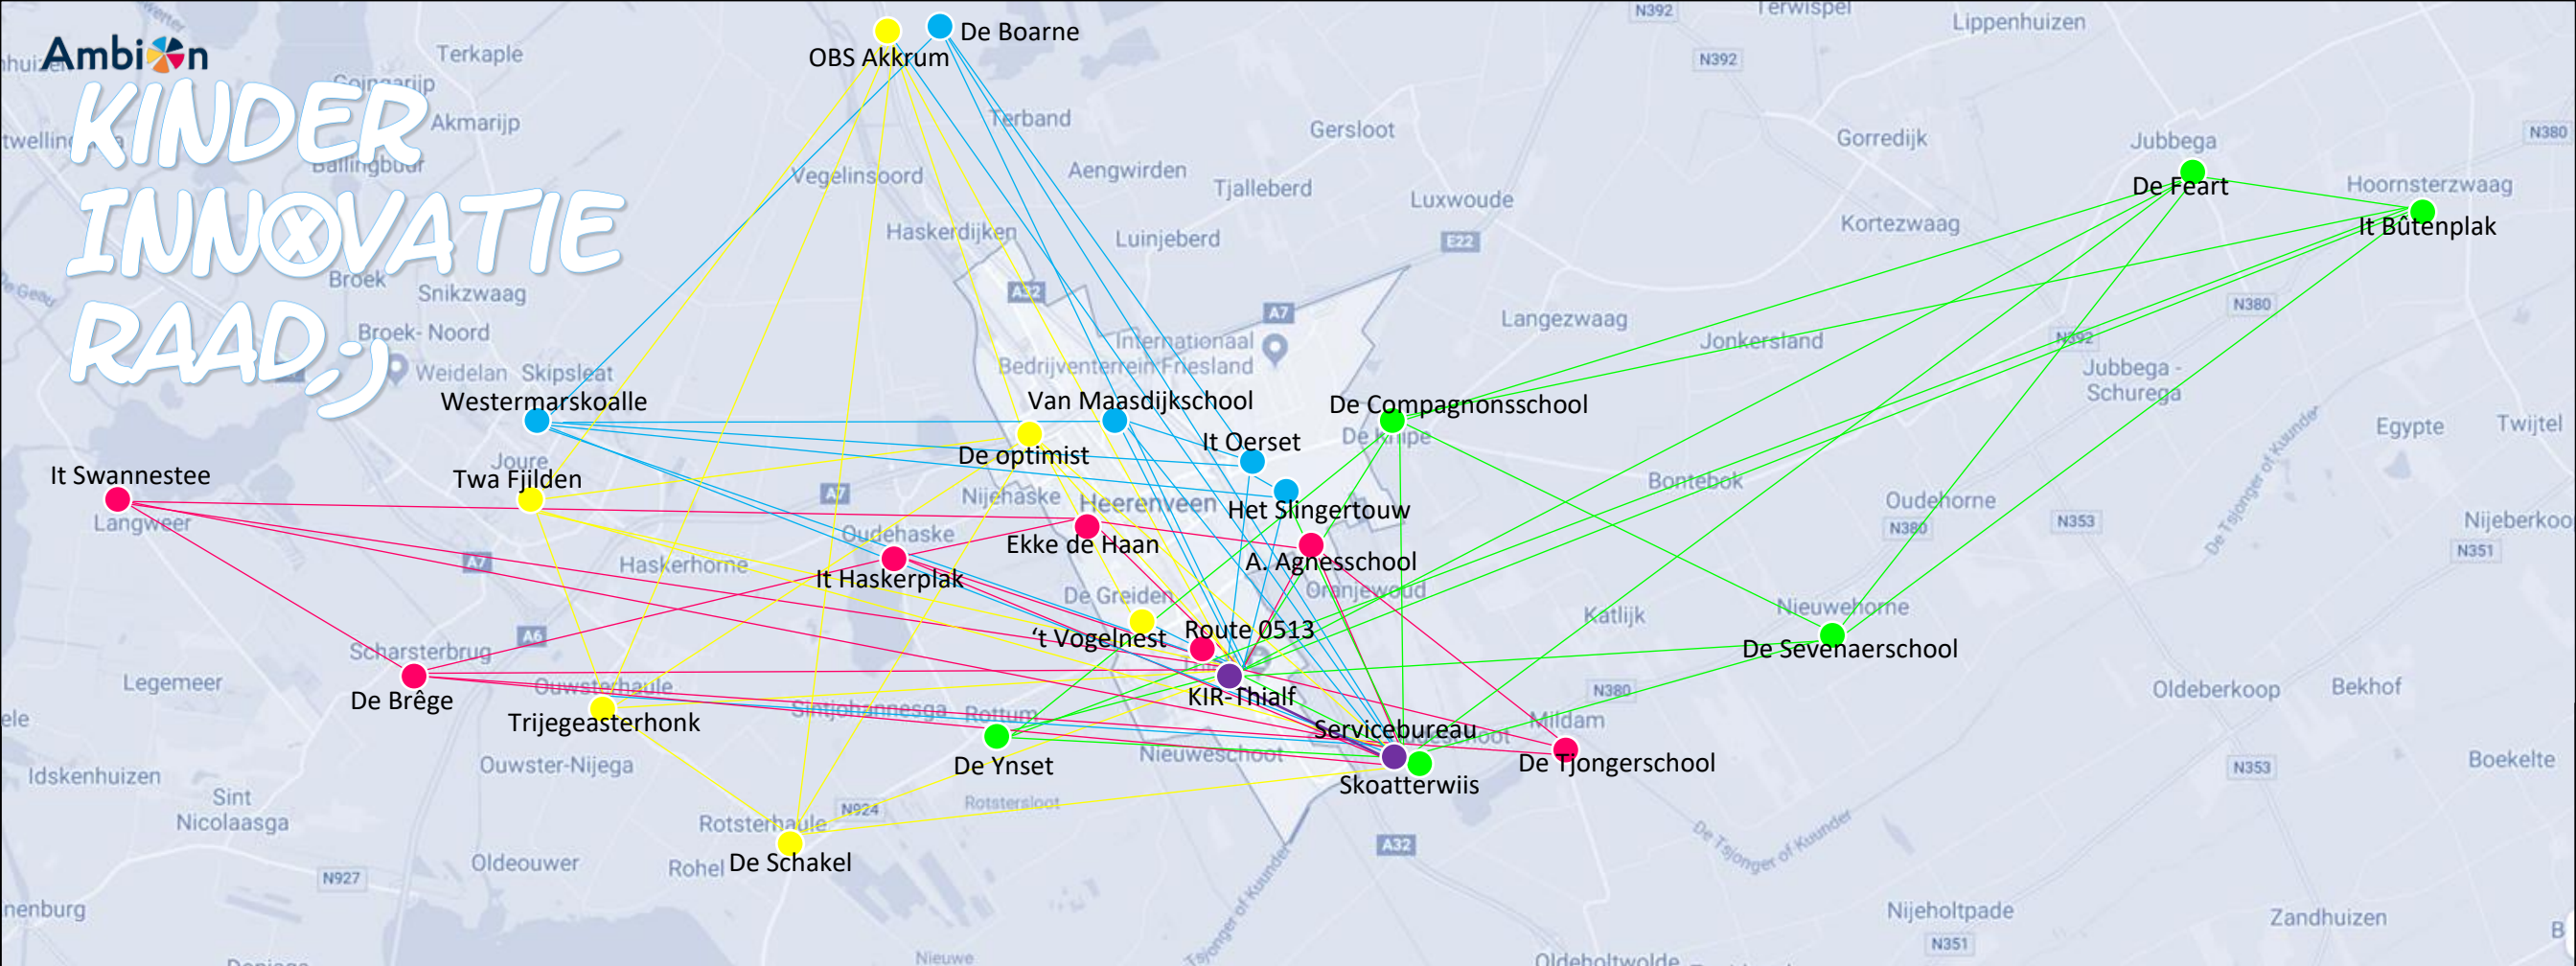

Ambion
**KINDER
 INNOVATIE
 RAAD**

Ambion-KIR-Clusterindeling

Ambitie in Onderwijs Vertrouwen en Verbinden

Cluster BOKS	Cluster Groen	Cluster Blauw	Cluster Fier
Route 0513 Ekke de Haan De Brêge It Swannestee Albertine Agnesschool De Tjongerschool It Haskerplak	De Sevenaerschool De Compagnonsschool De Feart It Bûtenplak Skoatterwiis De Ynset	It Oerset Het Slingertouw Van Maasdijschool De Boarne Westermarskoalle	De Twa Fjilden OBS Akkrum De Schakel Trijegeasterhonk Het Vogelnest De Optimist